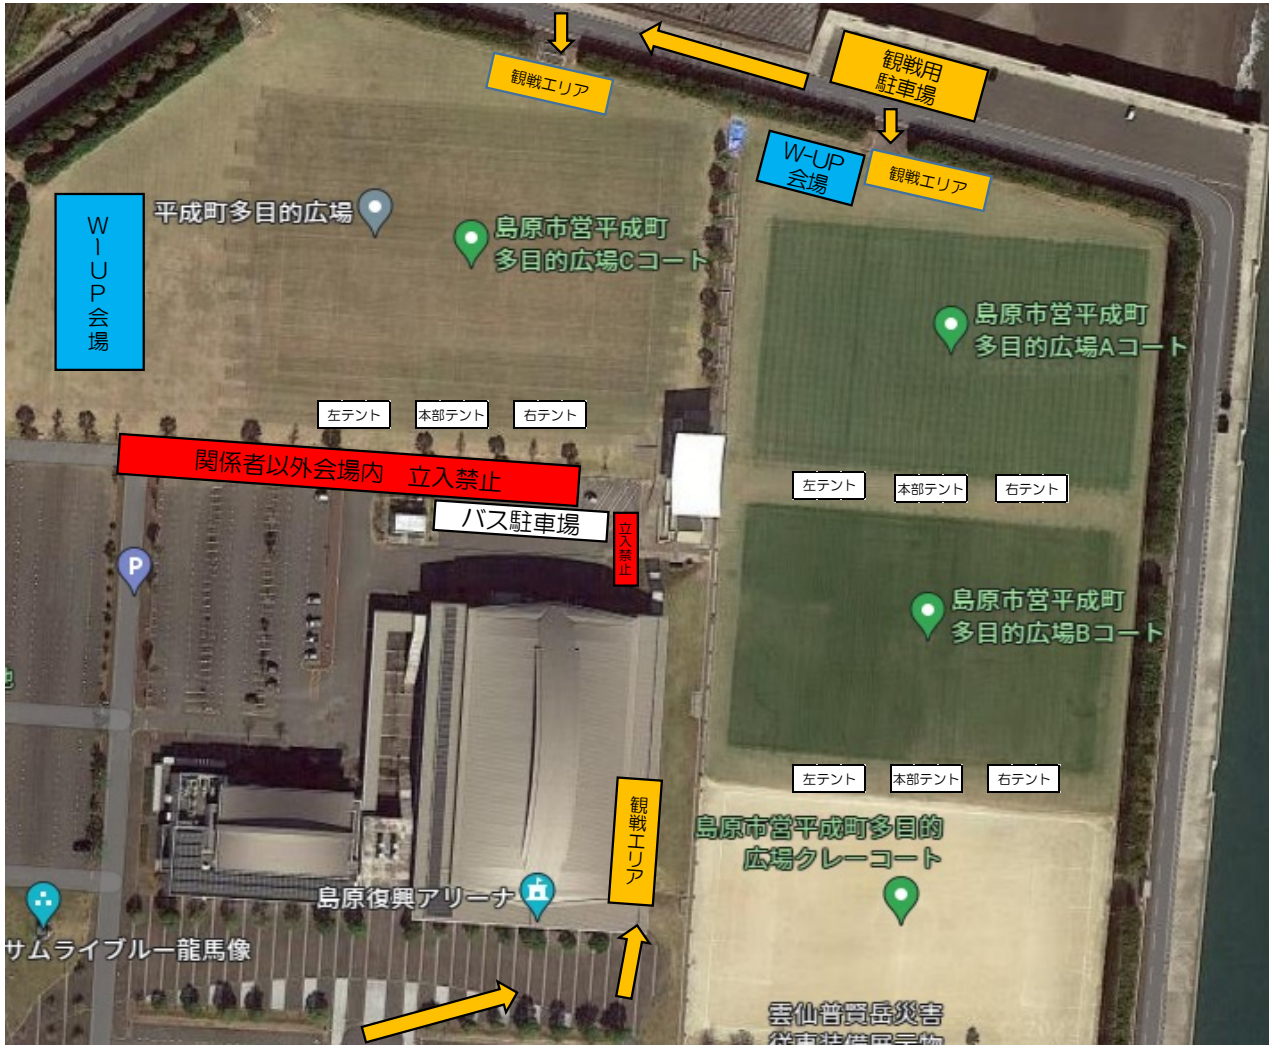

島原市営平成町多目的G会場案内

- 観戦エリア以外での観戦は禁止。
- 矢印の方向から入場願います。