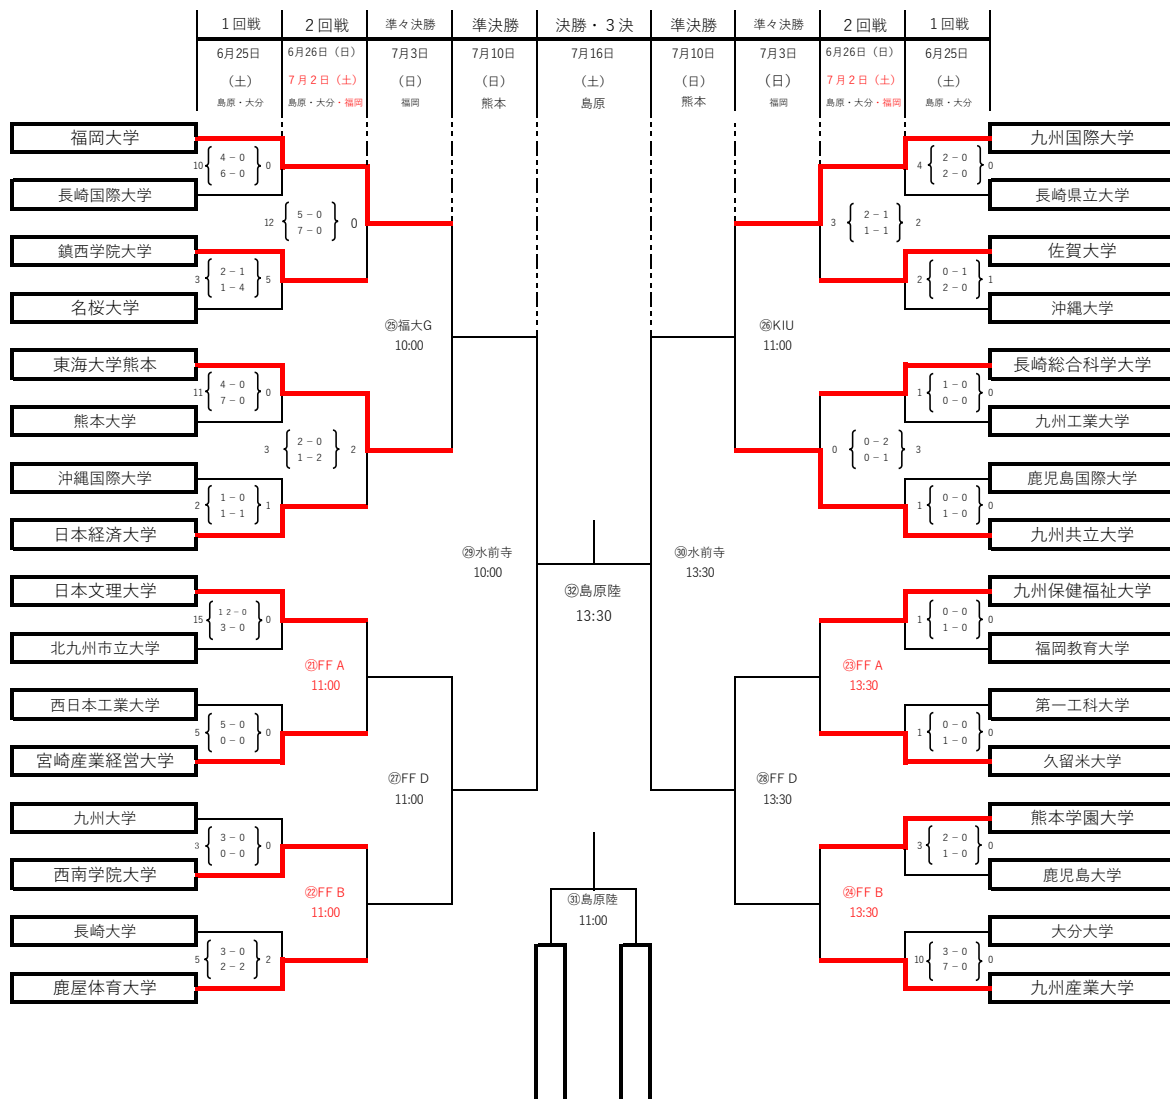

2022年度 第45回九州大学サッカートーナメント大会

- 水前寺：水前寺競技場（天然芝）
- FF A：福岡フットボールセンターAコート（人工芝）
- FF B：福岡フットボールセンターBコート（人工芝）
- FF D：福岡フットボールセンターDコート（人工芝）
- 昭電A：昭和電工サッカー・ラグビー場Aコート（天然芝）
- 昭電B：昭和電工サッカー・ラグビー場Bコート（天然芝）
- 大人工：大分県サッカー協会人工芝（人工芝）
- 文理大：日本文理大学サッカー場（人工芝）
- 平多A：平成町多目的Aコート（天然芝）
- 平多B：平成町多目的Bコート（天然芝）
- 平多C：平成町多目的Cコート（天然芝）
- 島原陸：島原市営陸上競技場（天然芝）
- 福大G：福岡大学サッカー場
- K I U：九州国際大学多目的グラウンド