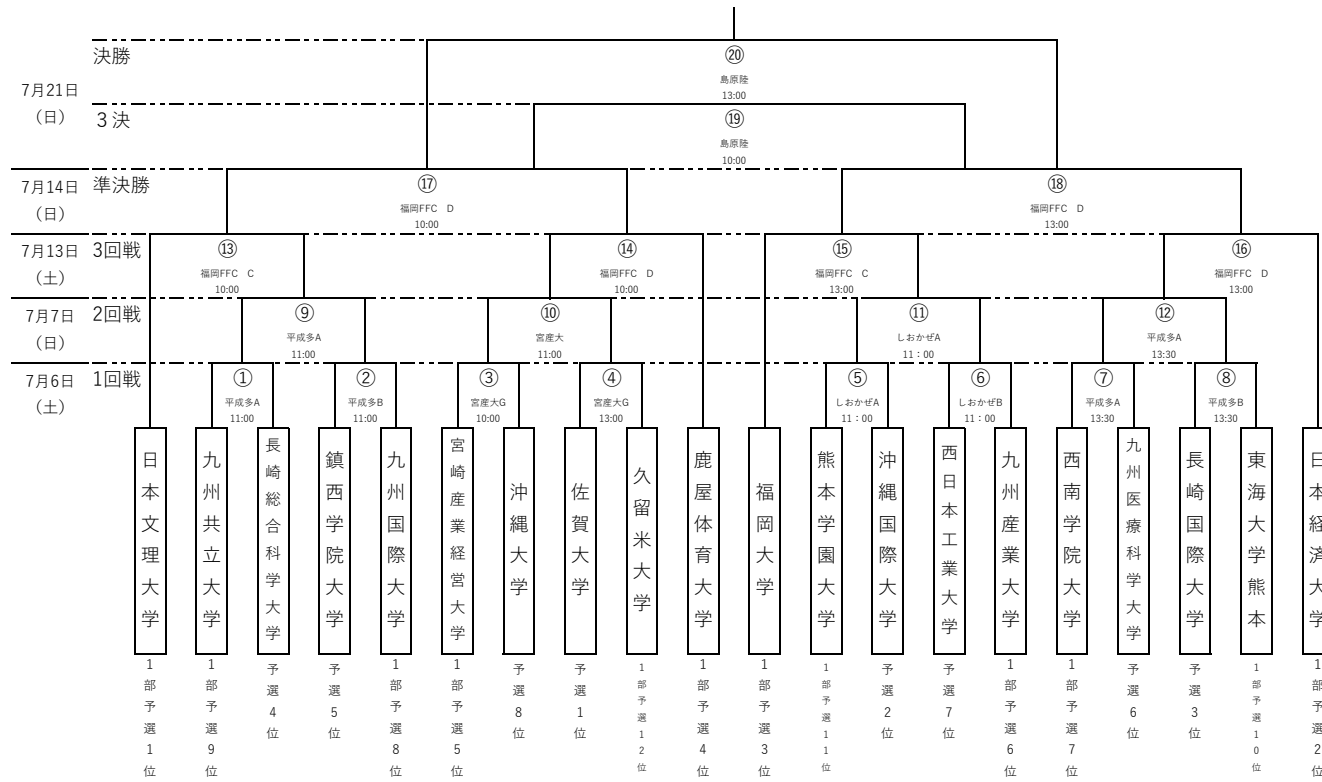

第48回 九州大学サッカートーナメント 本戦

- 会場一覧
- ・1回戦2回戦
    - 平成多A : 平成町多目的G Aコート (長崎)
    - 平成多B : 平成町多目的G Bコート (長崎)
    - 宮産大G : 宮崎産業経営大学人工芝サッカー場 (宮崎)
    - しおかぜA : 志布志しおかぜ公園 Aコート (鹿児島)
    - しおかぜB : 志布志しおかぜ公園 Bコート (鹿児島)
  - ・準々決勝、準決勝
    - 福岡FFC C : 福岡フットボールセンター Cコート (福岡)
    - 福岡FFC D : 福岡フットボールセンター Dコート (福岡)
  - ・3位決定戦、決勝
    - 島原陸 : 島原市営陸上競技場 (長崎)